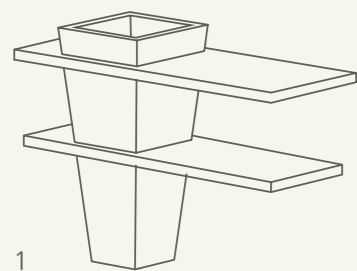

Erlesene Materialien Höchste Qualitätsstandards Liebe zum Detail

Möbel

1