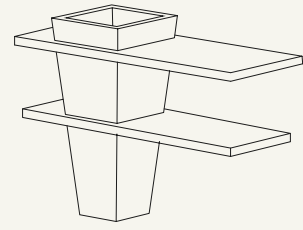

Möbel

CO² S. 06