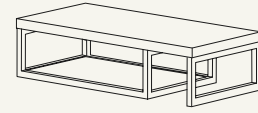

Möbel

Piana S. 09

Waschtische aus senstone®

Freistehende Badewannen aus senstone®

Waschtische aus Naturstein