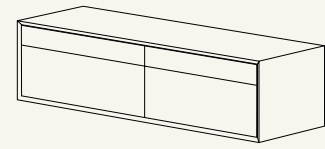

Mero / Mero plus S. 08