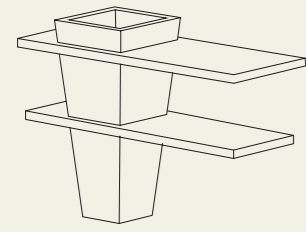

Möbel

CO² S. 06